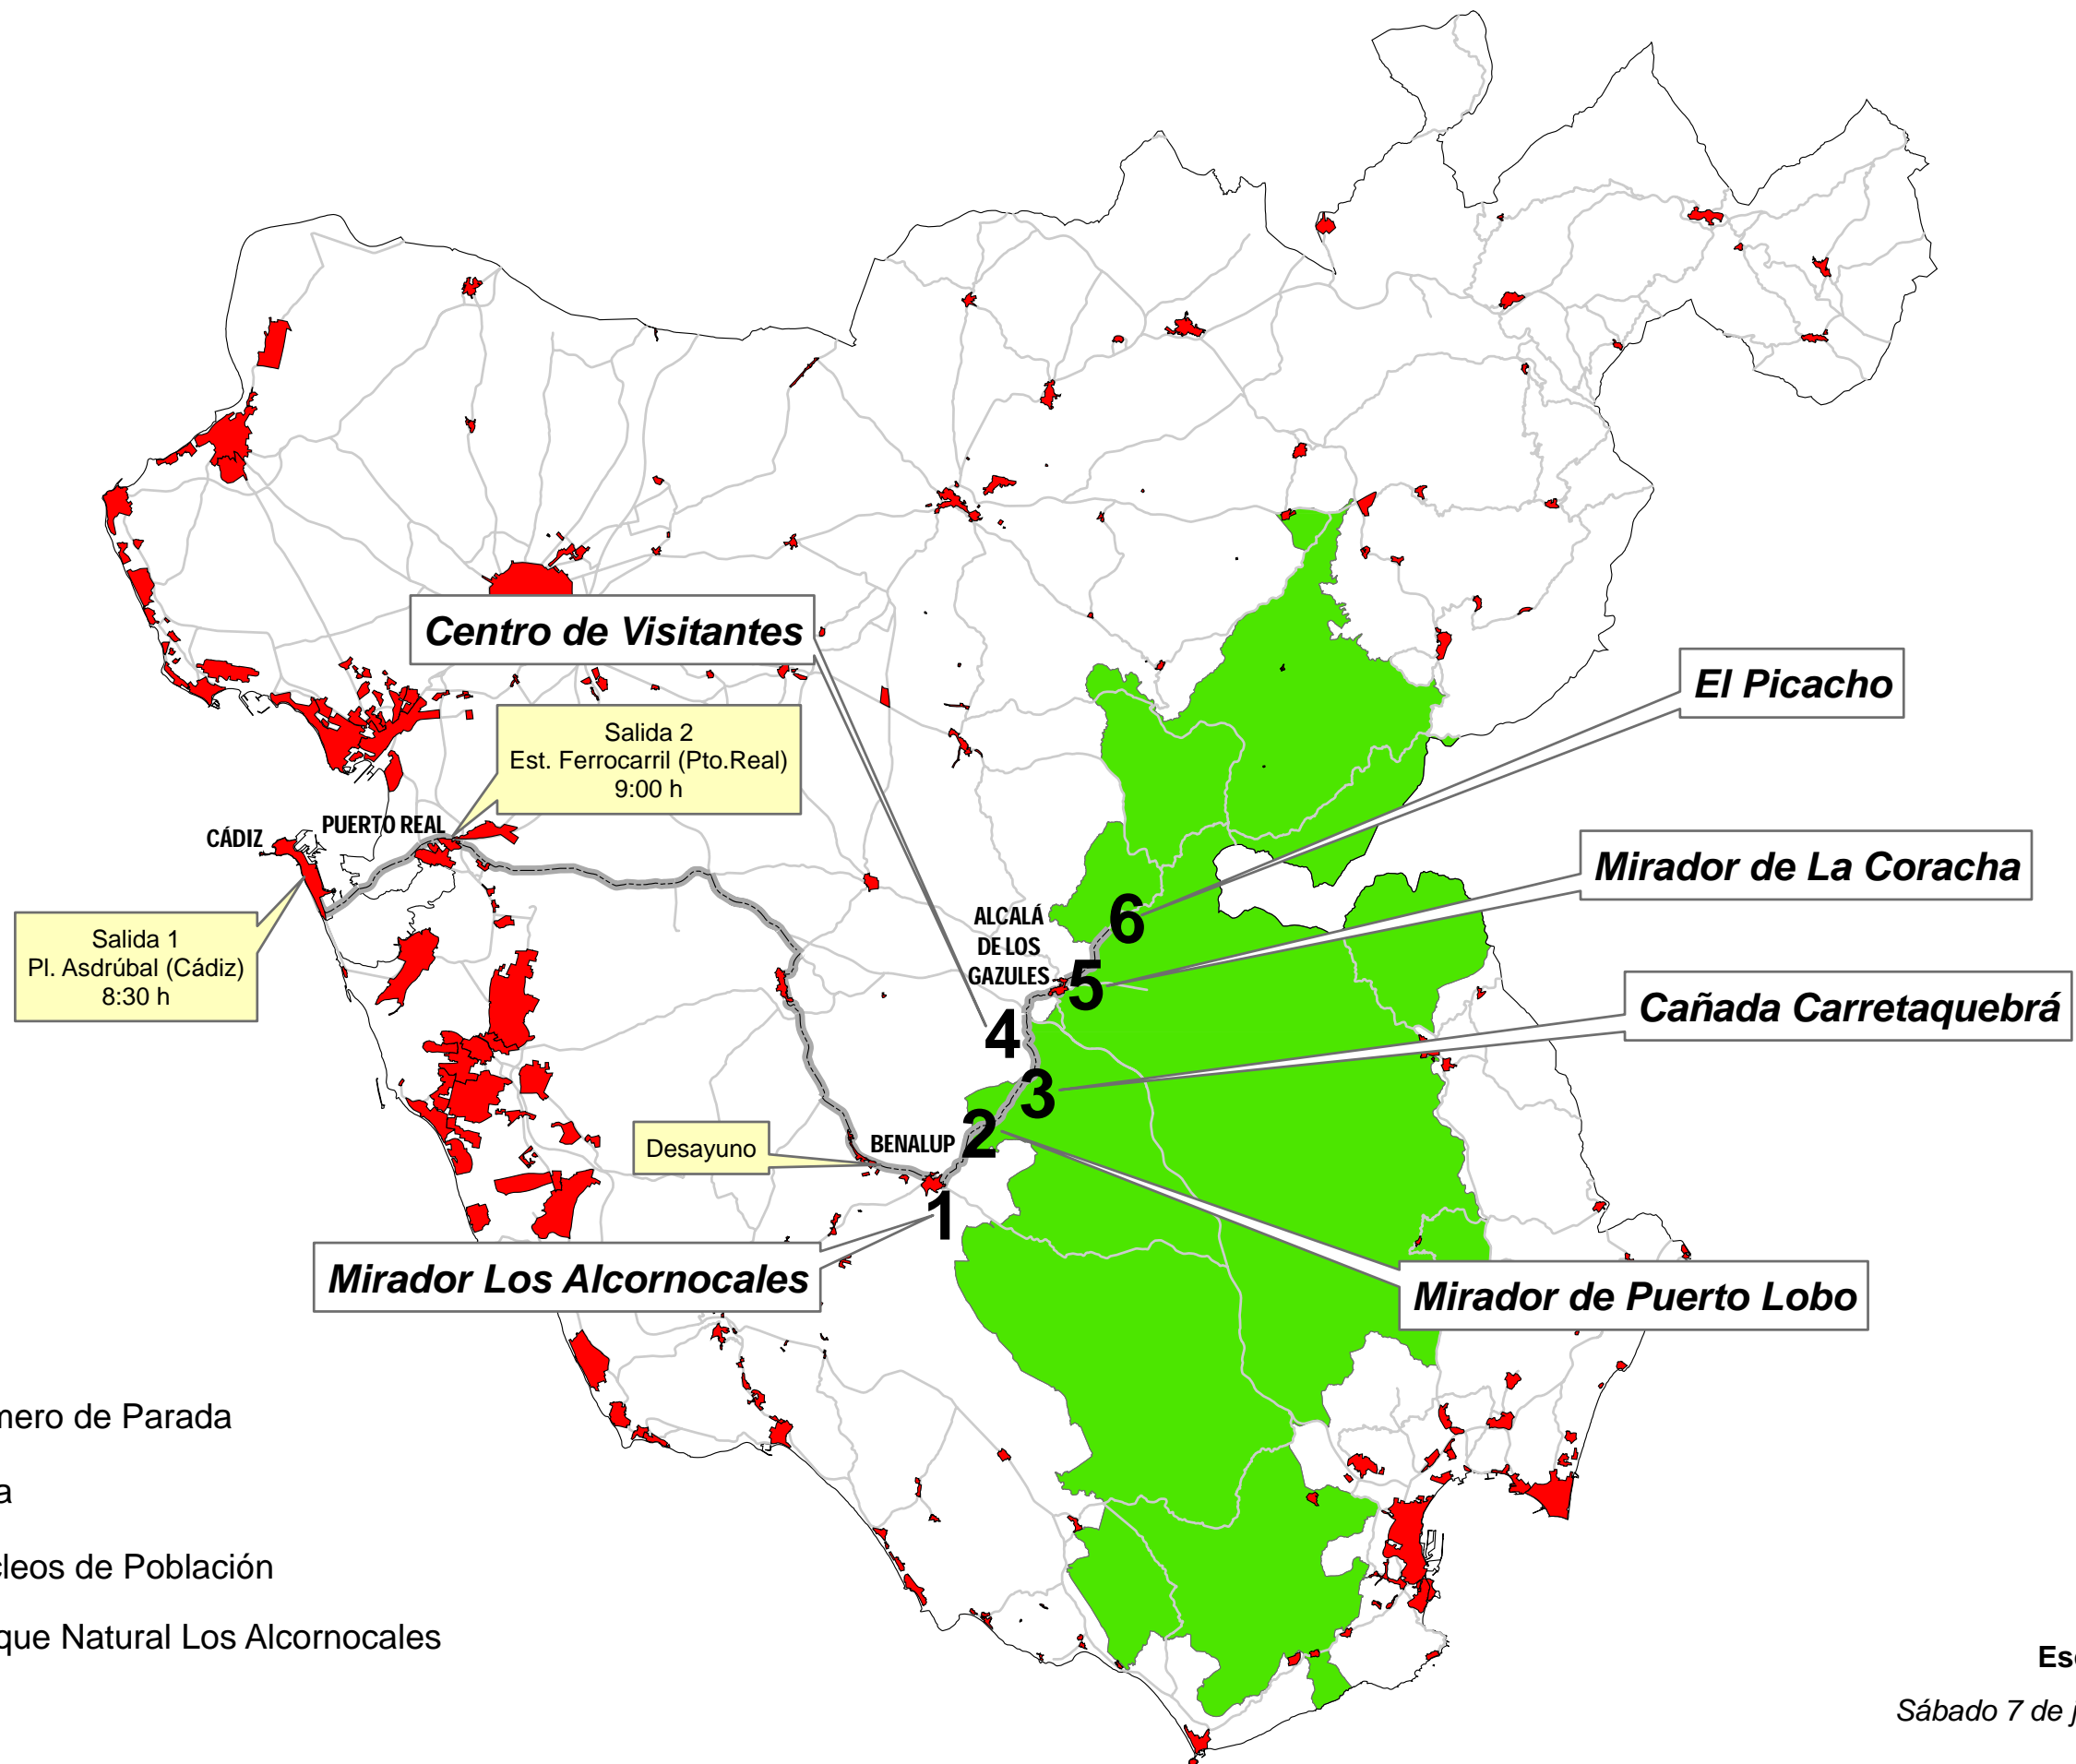

MAPA: SALIDA CONMEMORATIVA DEL DÍA DEL MEDIO AMBIENTE

- X** Número de Parada
- Ruta
- Núcleos de Población
- Parque Natural Los Alcornocales

Escala 1:450.000

Sábado 7 de junio de 2.008